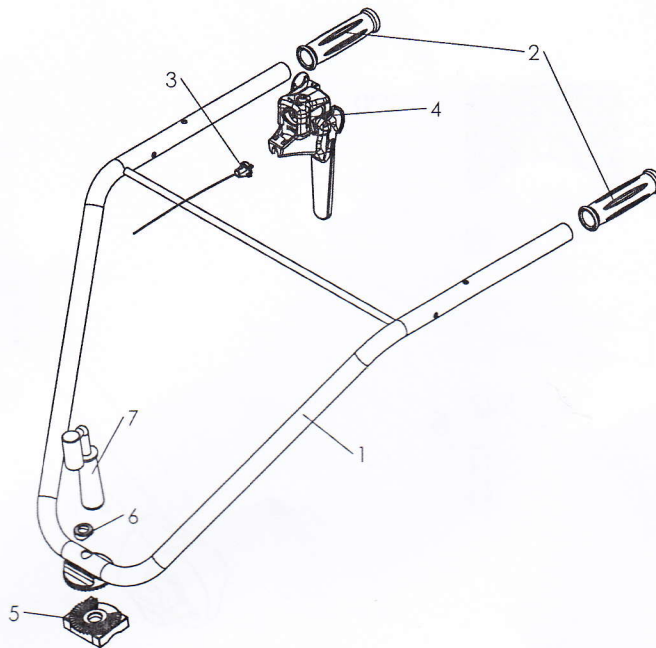

Rep N°	Ref.	Désignation	Description	Qté
1	3002000329	GUIDON HD DROIT NOIR RAL 9005	HANDLEBAR BLACK RAL 9005	1
2	0341000036	POIGNEE PLASTI DIAM 25	Hand side grip Ø25	2
3	0308020080	CABLE EMBRAYAGE F1401	CLUTCH CABLE	1
4	0307010071	LEVIER EMBRAYAGE LMS C35 LMSM5CB00-ORL-FJU	HANDLELEVER LMS	1
5	0303000007	PIECE INTERMEDIAIRE Avec logem ergot rotation	FILLER PIECE	1
6	0302020037	ENTRETOISE POIGNEE SERRAGE	TIGHTENING LEVER SPACER	1
7	0300801401	POIGNEE SERRAGE M14x150 EMBOUT NOIR	HANDLEBAR TIGHTENING LEVER	1

30_Guidon câble Primo 03