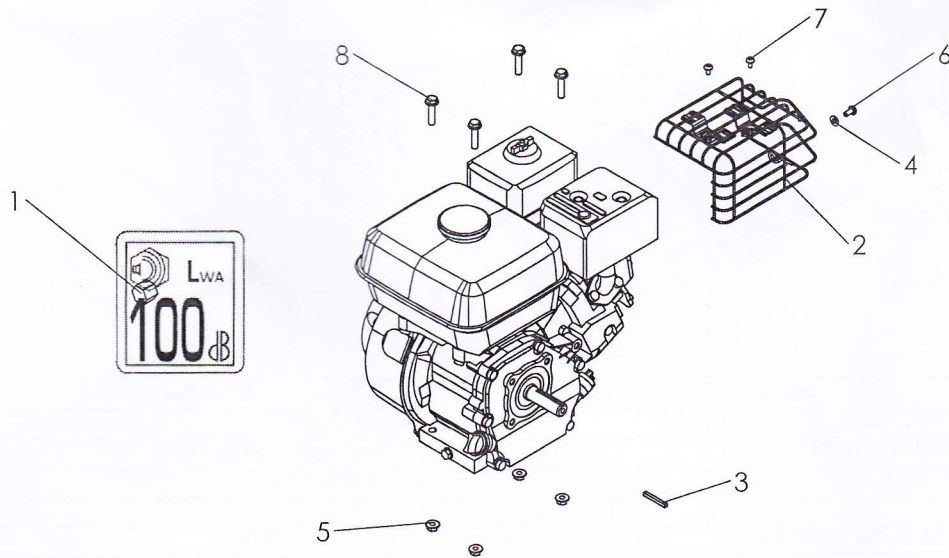

Rep N°	Ref.	Désignation	Description	Qté
1	0503000080	ETIQ. "NIVEAU DE BRUIT" 100 dB	STICKER NOISE LEVEL '100 dB'	1
2	0330012009	GRILLE ECHAP GP160	EXHAUST GRILL GP160	1
	0330032001	GRILLE ECHAPPEMENT EP	EXHAUST GRILL EP	1
2	0330012003	GRILLE ECHAP GX120/GX160	EXHAUST GRILL GX120/GX160	1
3	0301040001	CLAVETTE 4.76X4.76X 40 BTS DRO TOL h 9 - XC 48	KEY 4.76X4.76X40 DRO TOL h 9 - XC 48	1
4	0300400602	RONDELLE PLATE M 6X14X1.2 Z	PLATE WASHER M 6X14X1.2 Z NFEN 25513	1
5	0300260801	ECROU HM 8 ZEMB CR DIN 6923-8	NUT H M8 Z NOTCHED SHOULDER	4
6	0300080602	VIS TOLE TCB POZI 6.3 X 13 Z	POZIDRIVE SCREW M6x13Z	1
7	0300080501	VIS METAUX TCB POZI 5X10 Z DIN 7985	POZIDRIVE SCREW M5x10Z	2
8	0300010834	VIS H 8x35 Z EMB CR DIN 6921	SCREW H 8x35 Z DIN 6921 NOTCHED SHOULDER CL 6.8	4

30_Moteur GX160 Générique