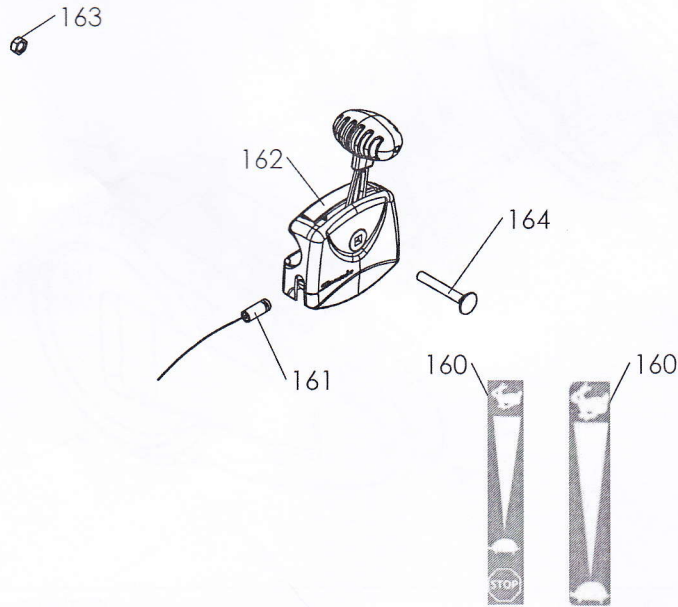

Rep N°	Ref.	Désignation	Description	Qté
160	0503000045	ETIQ. POIGNEE GAZ (AVEC STOP)	STICKER THROTTLE CONTROL STOP-MIN-MAX	1
160	0503000043	ETIQ. GAZ (SS STOP)VERS PNEUM DIM 42X11	Label throttle control without stop	1
161	0308040055	CABLE GAZ x1150xLF60 Z0° MANETTE LGC	THROTTLE CABLE 1150 STROKE 60	1
162	0307020023	MANETTE GAZ LGC POMMEAU NOIR RAL9005	THROTTLE LEVER LGC BLACK KNOB RAL9005	1
163	0300210602	ECROU FREIN M 6 Z DIN 985-8	BLOCKING NUT M 6 Z	1
164	0300080610	VIS TRCC 6 X 45/20 Z Din603	SCREW TRCC 6 X 45 Z	1

30_Manette gaz LGC+0308040055

Rep N°	Ref.	Désignation	Description	Qté
220	0503000031	ETIQ. MARCHE-ARRET SWITCH DIM 20 X 15	STICKER SWITCH ON-OFF GX	1
221	0330062001	SWITCH ON/OFF LONCIN	SWITCH ON/OFF LONCIN	1
222	0300400301	RONDELLE PLATE 3.2x10x1 Z	Washer M 3.2x10x1 Z	1

30_Switch Lc