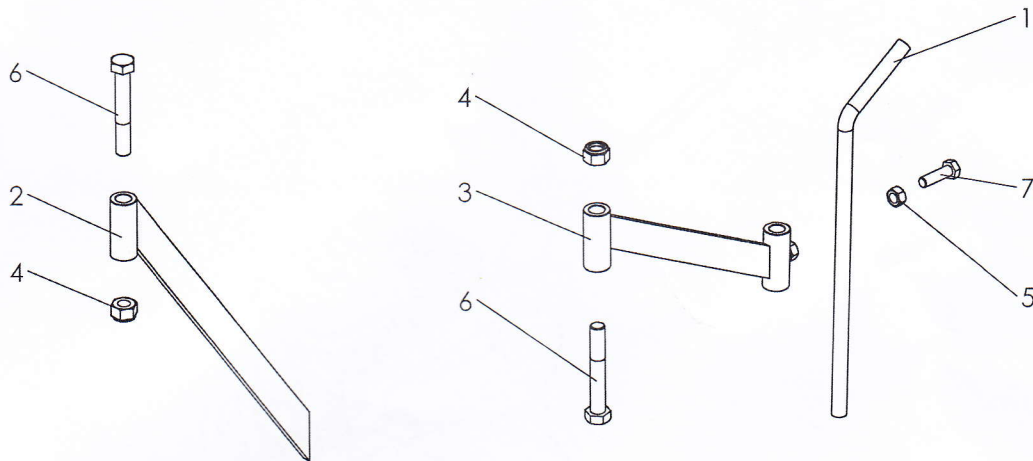

Rep N°	Ref.	Désignation	Description	Qté
1	3002000310	TIGE EPERON REGL. PRIMO NOIR	Black prop leg	1
2	3002000302	EPERON PRIMO NOIR RAL9005	SPUR FOR PRIMO BLACK RAL9005	1
3	3002000301	CORPS EPERON REGL. PRIMO NOIR	Black adjustable spur support	1
4	0300211402	ECROU FREIN M14 Z DIN 985-8	Blocking nut M 14 Z DIN 985-8	2
5	0300201002	ECROU H.U. M 10 Z DIN 934	NUT HM 10Z	1
6	0300011401	VIS H 14 X 90/34 Z CL 8.8 NFE 24014 - ISO 4014	Screw H M14x90-34 z cl 8.8 NFE 24014 - ISO 4014	2
7	0300011015	VIS HM10 X 30 Z NFEN24017 CL8.8 FST	Screw HM 10x30z FST	1

30_Béquille fixe + reg Primo