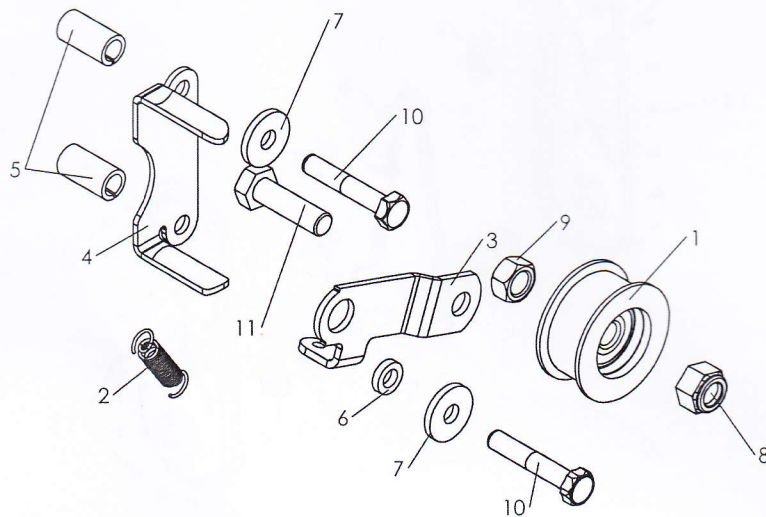

Rep N°	Ref.	Désignation	Description	Qté
1	0341000003	GALET 2 EPAULEMENTS ROUL 6200 ZZ	CLUTCH RUNNER ROUL 6200 ZZ	1
2	0305010034	RESSORT TR Ø8x45 12/10 GAL	Spring	1
3	0304000503	LEVIER EMBRAYAGE	CLUTCH LEVER PLATE	1
4	0304000035	GUIDE COURROIE POULIE D55	DRIVE BELT ENGINE PULLEY D55	1
5	0302020223	ENTRETOISE ROULEE 9X13X25	SPACER 9X13X25	2
6	0302020104	ENTR. 14x8x3 Z	SPACER 14x8x3 Z	1
7	0300410802	RONDELLE 8 X 24 X 3	WASHER 8X24X3	2
8	0300211001	ECROU FREIN M 10 Z DIN 985/8	BLOCKING NUT M 10 Z	1
9	0300201001	ECROU H.U. M 10 BRUT DIN934 CL8.8	Nut HM 10 N	1
10	0300060519	VIS TH 5/16 UNF LG 1" 3/4	SCREW TH 5/16 UNF Lg 1" 3/4	2
10	0300010819	VIS H 8x45/22 N CL10.9 DIN931	Screw HM 8x45/22 N	4
11	0300011003	VIS H 10 X 35 FST Z NFEN 24017	SCREW HM 10X35Z FST	1

30_Levier d'emb Aro