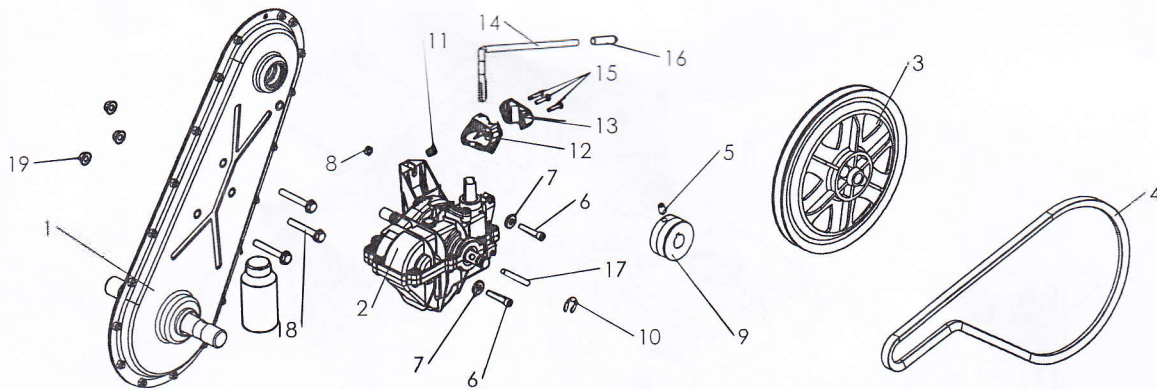

30_Tôles protectionF1401-ARO

Rep N°	Ref.	Désignation	Description	Qté
1	3001000062	CARTER 8/37 BOULONNE BV	Bolted transmission 8/37	1
2	3001000061	BOITE DE VITESSE BV2+1R PLASTIQUE	Gear box 2 front speed 1 reverse speed	1
3	0341000007	POULIE POLYA. xINV MECAX	TRANSMISSION PULLEY	1
4	0306030090	COURROIE	BELT	1
5	0300040801	VIS STHC 8 X 16 N BT POINTU DIN 914 45H	SCREW ST HC M8X16 DIN 914 45H	1
6	0300020604	VIS CHC 6 X 35 Z DIN 912 8.8	Screw CHC M6x35z	2
7	0300410602	RONDELLE SPECIALE 6,3X19 X2,5Z	SPECIAL WASHER 6.3 x 19 x 2.5Z	2
8	0300210602	ECROU FREIN M 6 Z DIN 985-8	BLOCKING NUT M 6 Z	1
9	0306060005	POULIE MOT D55 ALES 19.06	ENGINE PULLEY D55 BORE Ø19.06	1
10	0301070026	ANNEAU ELASTIQUE RADIAL DIAM12 DIN6799	RADIAL RETAINING RING Ø12	1
11	0305020015	RESSORT CP 9x15 12/10 GALVA	Locking spring	1
12	0340010199	SELECTEUR	SELECTOR	1
13	0340010200	BRIDE DE SELECTEUR	SPEED LEVER CLAMP	1
14	0305030027	LEVIER DE VITESSE F1401	SPEED LEVER	1
15	0300090403	VIS TORX WN 1452 K40x20	Screw WN 1452 K40x20 Torx	3
16	0341000131	EMBOUT LEVIER Ø7 LG40	LEVER CAP Ø7 LG40	1
17	0302010021	AXE FIXATION POULIE INVERSEUR MECANIQUE	PULLEY PIN SHAFT MECANIQUE	1
18	0300010837	VIS H 8x55 Z EMB CR DIN 6921 CL 6.8 FILETAGE PARTIEL	SCREW H 8x55 Z DIN 6921 NOTCHED SHOULDER CL 6.8	3
19	0300210805	ECROU BDR HM8 EMB LISSE DIN6927	SCREW BDR HM8 SMOOTH BASE DIN6927	3