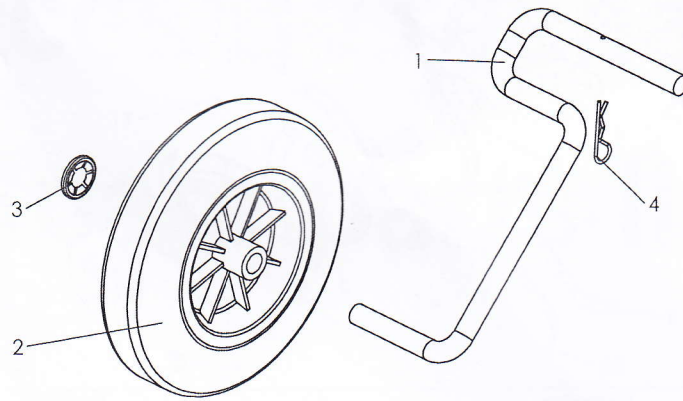

Rep N°	Ref.	Désignation	Description	Qté
1	3002000107	SUPPORT ROUE FIL DIA14 ZNCR3	TRANSPORT WHEEL SUPPORT WIRE D14 ZNCR3	1
2	0309000030	ROUE 200 ALES 14 MOY 60 NOIR	BLACK WHEEL D200 BORE 14 LG.60	1
3	0300461401	RONDELLE STARLOCK DIA 14	STARLOCK WASHER DIA 14	1
4	0301030001	GOUPILLE BETA 2 Z x 50	CLIP PIN BETA 2 Z	1

30_Roue Compact