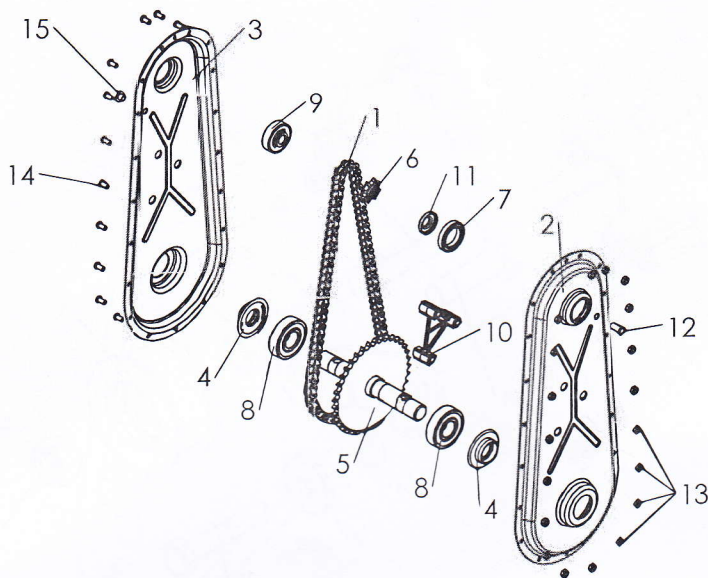

Rep N°	Ref.	Désignation	Description	Qté
1	0306020026	CHAINE ISO 08B-1 pas 12.7 78 maillons RSF	CHAIN (78 LINKS RSF) 08B 12.7	1
2	3002210308	JOUE DE CARTER 8/37 GAUCHE	Transmission housing 8/37 LEFT	1
3	3002210308	JOUE DE CARTER 8/37 DROITE	Transmission housing 8/37 RIGHT	1
4	0341000059	JOINT PU CARTER 1/5	TRANSMISSION SEAL	2
5	0306050045	ARBRE DE TRAVAIL 37DTS 12.7	Blade shaft 37 teeth 12.7	1
6	0306050016	PIGNON 8 DTS 12.7 SIMPLE cannelé	PIGNON 8 TOOTH 12.7 RIBBED	1
7	0306010037	ROULEMENT 6906 2RS	Ball bearing 6906 2RS	1
8	0306010020	ROULEMENT 6305 2 RS ct: 0	BALL BEARING 6305 2RS	2
9	0306010016	ROULEMENT 6204 2RS EPAULE	SPECIAL BALL BEARING 6204 2RS	1
10	0303000028	ENTRETOISE 3PTS CARTER 1/5	3PTS SPACER FOR 1/5 TRANSMISSION	1
11	0303000026	ENTRETOISE 34.5x16x9 CARTER 8/37	Transmission spacer	1
12	0300600604	INSERT M6 ROND BORGNE TOLE 1.5/3	Insert M6	1
13	0300210602	ECROU FREIN M 6 Z DIN 985-8	BLOCKING NUT M 6 Z	19
14	0300110604	VIS TORX M6X12 TEIE CYLIND BOMB 6 LOBES INTER	Screw Torx M6x12	19
15	0341000124	BOUCHON 9,3X16X6,8 NATUREL	GREASE CAP	1

3001000062