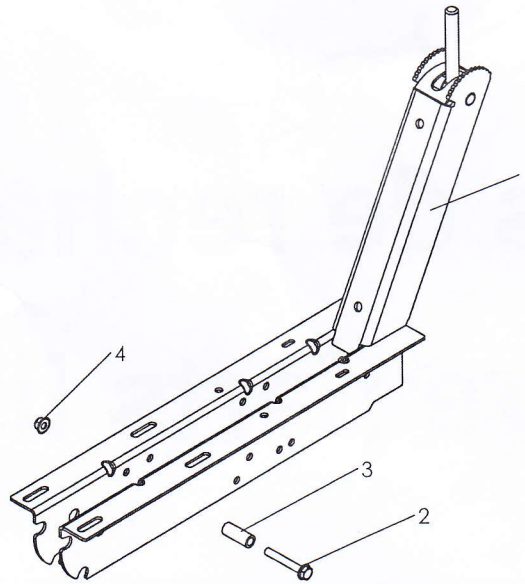

Rep N°	Ref.	Désignation	Description	Qté
1	3002300501	CHASSIS ARO GRIS RAL 8120	ARO FRAME GREY RAL 8120	1
1	3002300601	CHASSIS ARO GRIS RAL 627	ARO FRAME GREY RAL 627	1
2	0300010837	VIS H 8x55 Z EMB CR DIN 6921 CL 6.8 FILETAGE PARTIEL	SCREW H 8x55 Z DIN 6921 NOTCHED SHOULDER CL 6.8	1
3	0302020015	ENTR. 14x9x35 xZNCR3x ENTRETOISE CHASSIS	SPACER 14x9x35 xZ	1
4	0300210805	ECROU BDR HM8 EMB LISSE DIN6927	SCREW BDR HM8 SMOOTH BASE DIN6927	1

30_Châssis ARO