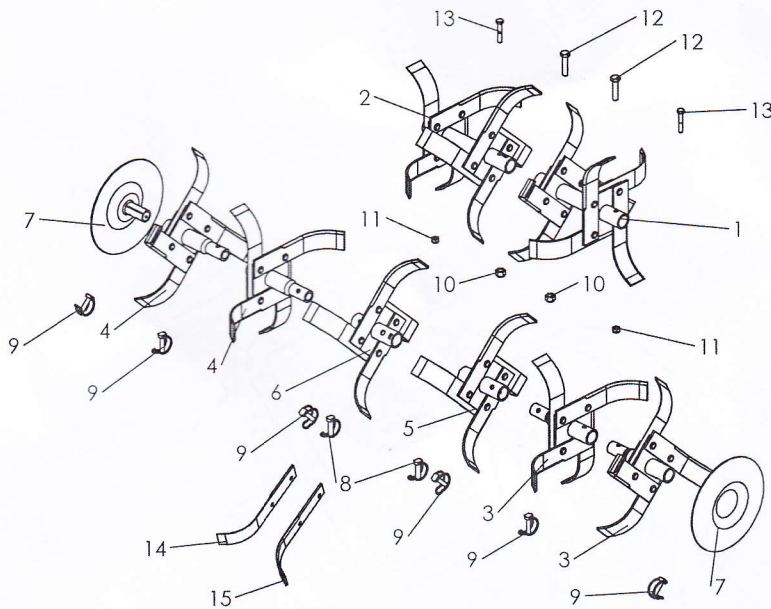

Rep N°	Ref.	Désignation	Description	Qté
1	0320010022	FRAISE DEPART MONO STD 40X4 GAUCHE	LEFT TWIN TINES D25 STRAIGHT BLADE (40X4)	1
2	0320010021	FRAISE DEPART MONO STD 40X4 DROIT	RIGHT TWIN TINES D25 STRAIGHT BLADE (40X4)	1
3	0320010016	FRAISE ADDIT STD 40X4 GAUCHE	LEFT ADDITIONAL TINE D25 STRAIGHT BLADE (40X4)	2
4	0320010015	FRAISE ADDIT STD 40X4 DROIT	RIGHT ADDITIONAL TINE D25 STRAIGHT BLADE (40X4)	2
5	0320010014	FRAISE DEPART DEM STD 40X4 GAUCHE	LEFT TINE REMOVABLE D25 STRAIGHT BLADE (40X4)	1
6	0320010013	FRAISE DEPART DEM STD 40X4 DROIT	RIGHT TINE REMOVABLE D25 STRAIGHT BLADE (40X4)	1
7	0320010001	DISQUE D25 NOIR RAL9005	DISK D25 BLACK RAL9005	2
8	0301010014	GOUPILLE CLIPS 10 x 36	CLIP PIN D10 x 36	2
9	0301010013	GOUPILLE CLIPS 8 x 36	CLIP PIN D8 x 36	6
10	0300211001	ECROU FREIN M 10 Z DIN 985/8	BLOCKING NUT M 10 Z	2
11	0300210802	ECROU FREIN M 8 Z DIN 985/8	BLOCKING NUT HM 8 Z DIN 985/8	2
12	0300011009	VIS H 10x45/26 N CL10.9 DIN931	Screw H M10x45/26 N	2
13	0300010819	VIS H 8x45/22 N CL10.9 DIN931	Screw HM 8x45/22 N	2
14	0001000021	COUTEAU PRIMO 40X4 D 320 GAUC	Blade LH 40x4	1
15	0001000020	COUTEAU PRIMO 40X4 D 320 DROI	Blade RH 40x4	1

30_Faises STD+D