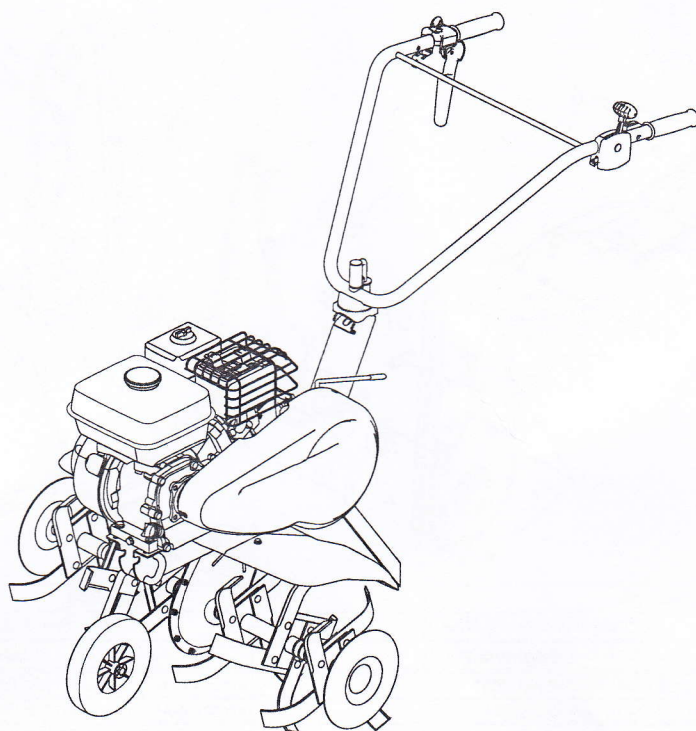

Pièces de rechange

Spare parts list

3000**30**