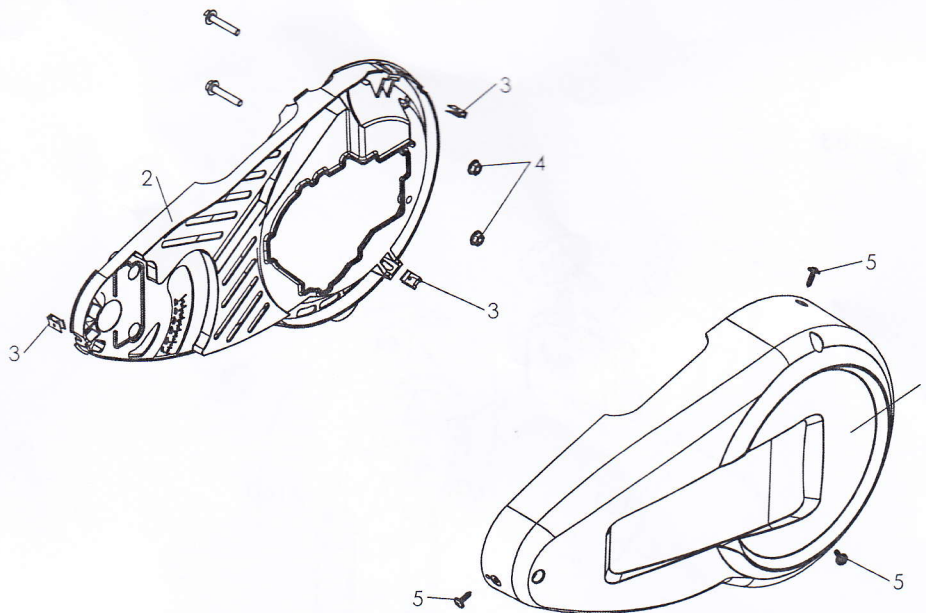

Rep N°	Ref.	Désignation	Description	Qté
1	0340010204	CAPOT COURROIE M1201 EVO JAUNE RAL 1003	BELT COVER M1201 MK2 YELLOW RAL 1003	1
1	0340010203	CAPOT COURROIE M1201 EVO VERT RAL 6029	BELT COVER M1201 MK2 GREEN RAL 6029	1
1	0340010202	CAPOT COURROIE M1201 EVO BLEU RAL 5010	BELT COVER M1201 MK2 BLEU RAL 5010	1
1	0340010201	CAPOT COURROIE M1201 EVO ROUGE RAL 3001	BELT COVER M1201 MK2 RED RAL9005	1
1	0340010198	CAPOT COURROIE M1201 EVO NOIR RAL 9005	BELT COVER M1201 MK2 BLACK RA L9005	1
2	0340010197	CACHE INTERIEUR ARO F1401	INSIDE PROTECTOR	1
3	0301050001	CLIPS PRESTOLE Z/VIS 4.2 EP 4	CLIPS 4.2	3
4	0300260601	ECROU HM 6 ZEMB CR DIN 6923	NUT H M6 Z NOTCHED SHOULDER	2
5	0300080405	VIS TOLE TETE POELIER D11 POZI Cr 4.2X16 Z	SCREW POZI 4.2X16Z	3
6	0300010621	VIS H 6x35 Z EMB CR DIN 6921	SCREW H 6x35 Z DIN 6921	2

30_Capot Aro